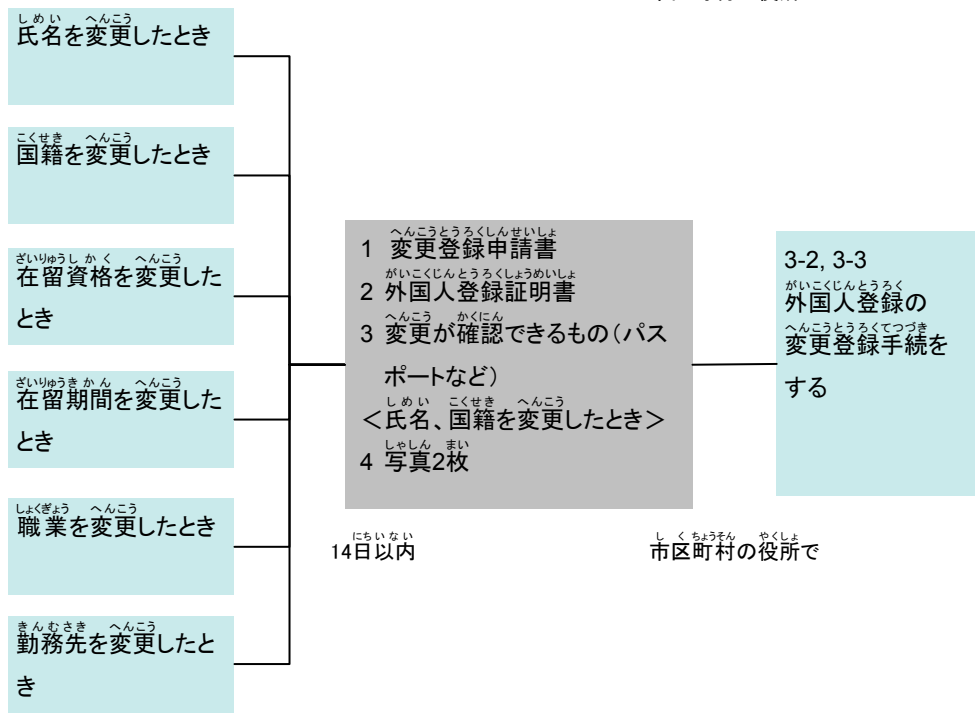

がいきんとうろく かくしゆてつづき
外国人登録の各種手続

多言語生活情報

がいきんとうろく

B 外国人登録

がいきんとうろく

▶ B 外国人登録 のトップへ

いつ

どこで

こんなときは

ようい ひつようしょうい
用意する必要書類

なに
何を

どうなる

がいきんとうろくしょうめいしょ
外国人登録証明書
をなくしたとき

がいきんとうろくしょうめいしょ
外国人登録証明書
を盗まれたとき

がいきんとうろくしょうめいしょ
外国人登録証明書
を焼失したとき

にちい
14日以内