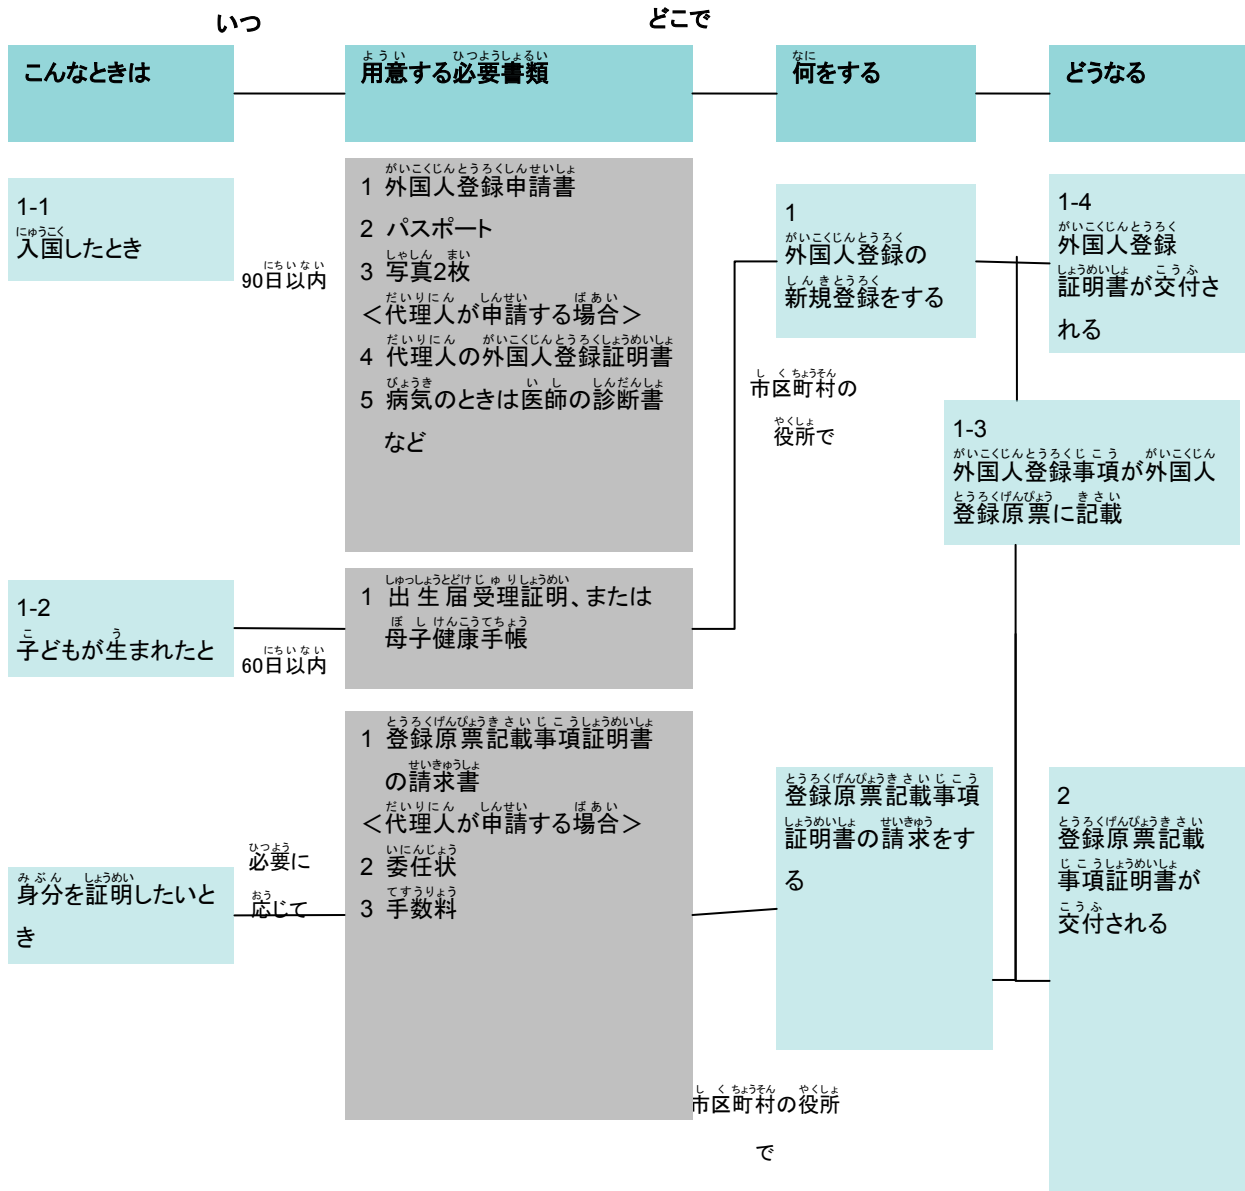

がいきんとうろく かくしゆてつづき
外国人登録の各種手続

多言語生活情報

がいきんとうろく

B 外国人登録

がいきんとうろく

▶ B 外国人登録 のトップへ

いつ

どこで

こんなときは

ようい ひつようしょうい
用意する必要書類

なに
何を

どうなる

がいきんとうろくしょうめいしょ
外国人登録証明書
をなくしたとき

がいきんとうろくしょうめいしょ
外国人登録証明書
を盗まれたとき

がいきんとうろくしょうめいしょ
外国人登録証明書
を焼失したとき

にちい
14日以内

- 1 がいこくじんとうろくしょうめいしょこうふしんせい
外国人登録証明書交付申請書
- 2 パスポート
- 3 しゃしん まい
写真2枚
- 4 ふんしつとどけでしょうめい とうなんとどけで
紛失届出証明、盗難届出証明、火災証明など

5-1
がいきんとうろく
外国人登録
証明書の再交付
申請をする

しやくちやうそん やくしょ
市区町村の役所で

がいきんとうろく
外国人登録
証明書が再交付
される

がいきんとうろくしょうめいしょ
外国人登録証明書
が破れたとき

がいきんとうろくしょうめいしょ
外国人登録証明書
が汚れたとき

にちい
14日以内

- 1 がいこくじんとうろくしょうめいしょこうふしんせい
外国人登録証明書交付申請書
- 2 パスポート
- 3 写真2枚

5-2
がいきんとうろく
外国人登録
証明書の引替
交付申請をする

しやくちやうそん やくしょ
市区町村の役所で

がいきんとうろく
外国人登録
証明書が引替え
で再交付される

6-1
しゅつこく
出国するとき