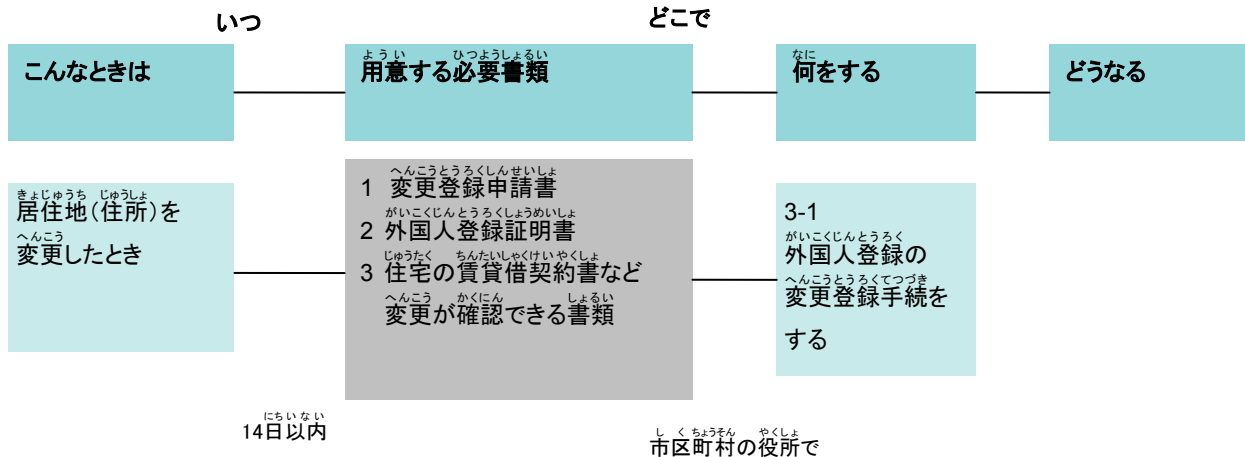

がいきんとうろく かくしゆてつづき
外国人登録の各種手続

多言語生活情報

がいきんとうろく

B 外国人登録

がいきんとうろく

▶ B 外国人登録 のトップへ

いつ

どこで

こんなときは

ようい ひつようしょうい
用意する必要書類

なに
何を

どうなる

がいきんとうろくしょうめいしょ
外国人登録証明書
をなくしたとき

がいきんとうろくしょうめいしょ
外国人登録証明書
を盗まれたとき

がいきんとうろくしょうめいしょ
外国人登録証明書
を焼失したとき

にちい
14日以内