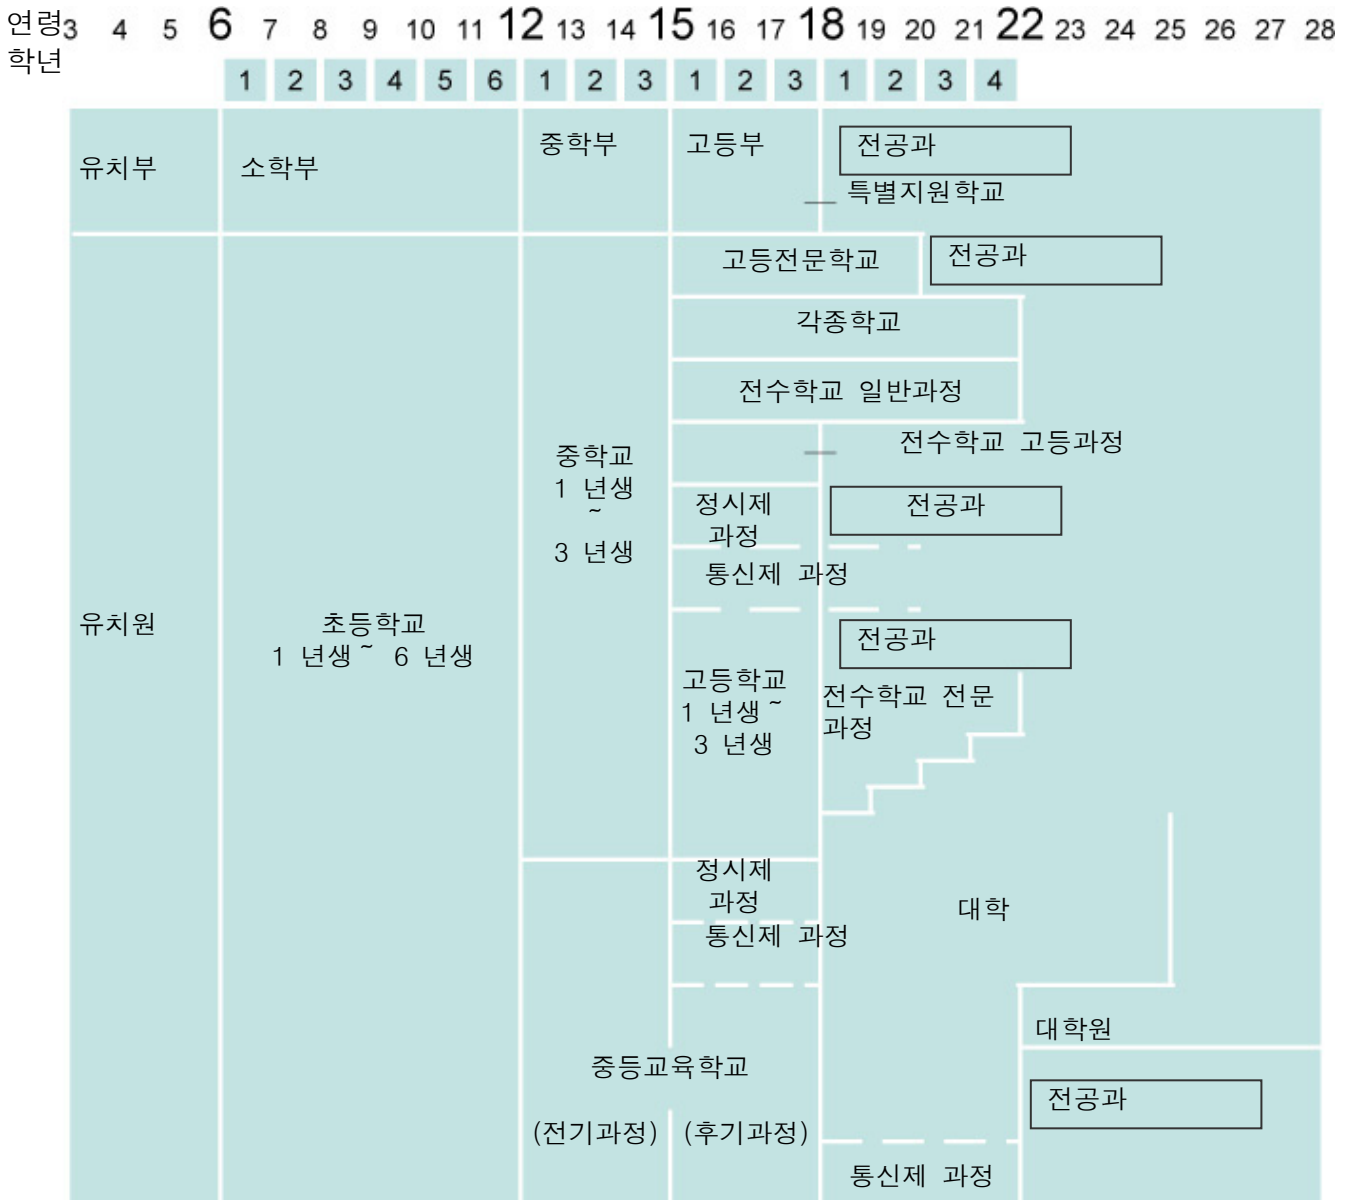

일본의 학교 계통도

참고 : 문부과학성 「취학 가이드북·2005년 4월」

다언어생활정보

J 교육

[▶ J 교육 의 TOP 으로](#)

전수학교는 입학자격의 차이에 따라 「고등과정」(중학교 졸업자 대상), 「전문과정」(고등학교, 대학교, 단기대학 졸업자 대상), 「일반과정」(입학규정 없음)의 3 가지로 나뉘어지고, 고등과정을 두는 전수학교를 고등전수학교로 부르고, 전문과정을 두는 전수학교를 전문학교라고 부릅니다.

각종학교는 예비고, 자동차 정비학교, 인터내셔널스쿨 등이 있습니다.

[참고] 유치원 , 초등학교 , 중학교 , 고등학교에 드는

일인당 연간 학교교육비 (수업료 , 학급비 , 통학비 , 제복대금 등) (단위 : 엔)

구분	유치원		초등학교		중학교		고등학교 (전일제)	
	공립	사립	공립	사립	공립	사립	공립	사립
학교교육비	133,346	368,392	56,655	780,001	133,183	957,893	343,922	785,289

출전 : 헤이세이 18 년도 학습비조사(문부과학성)