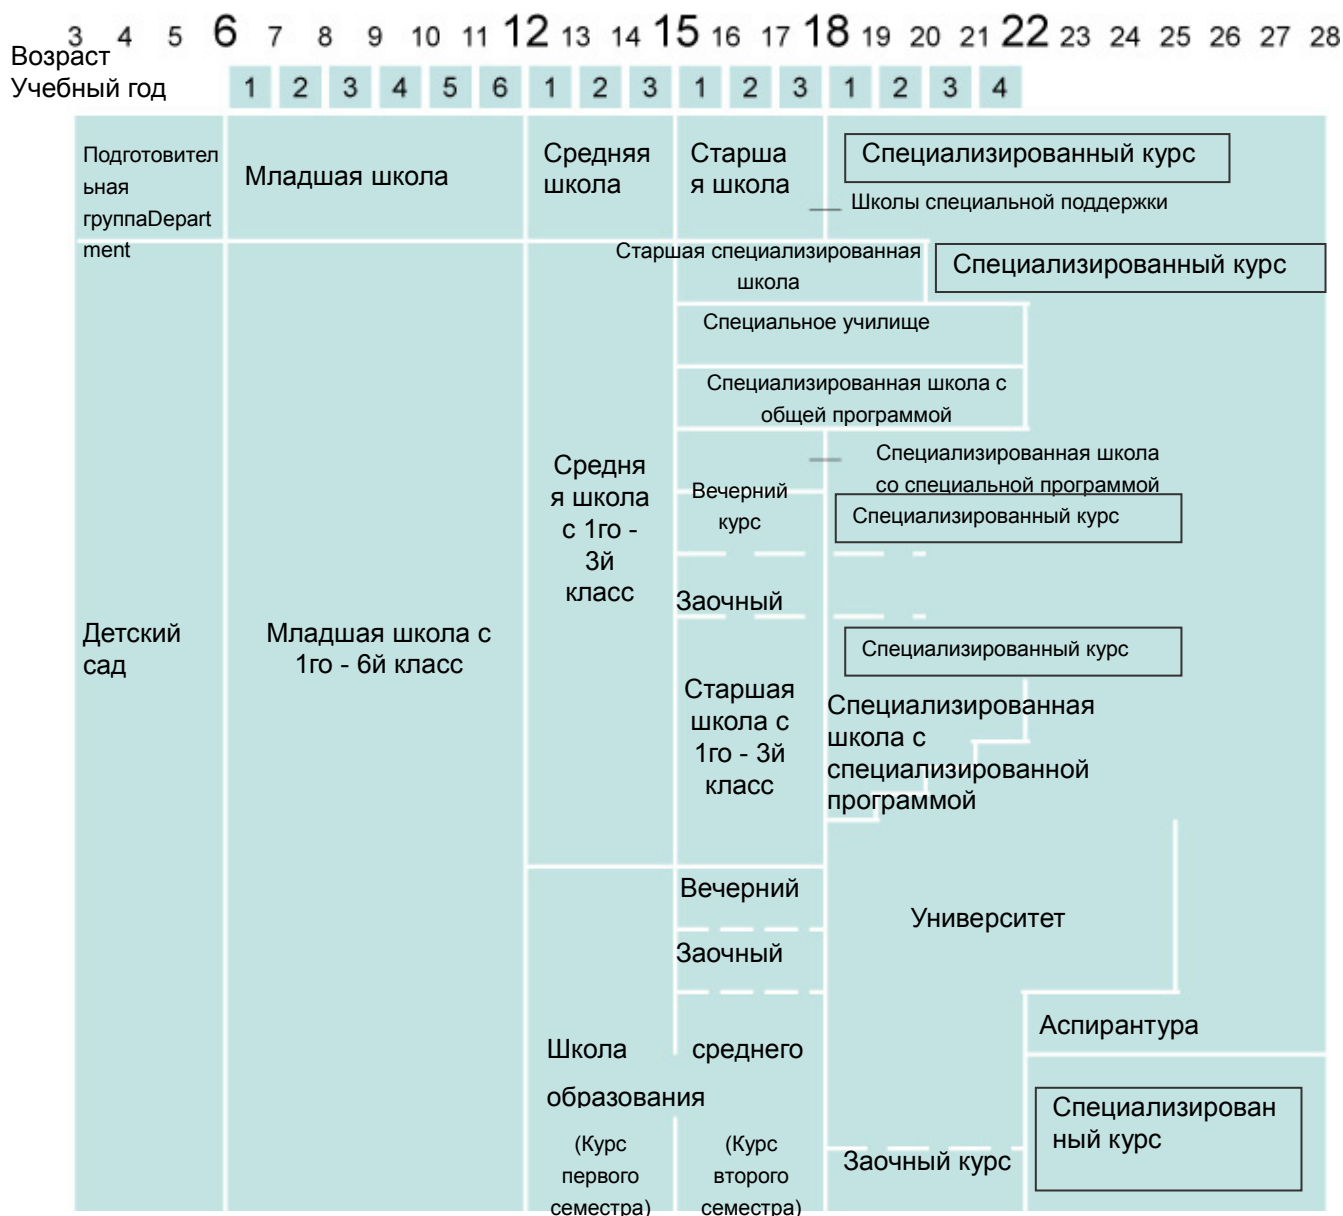

Схема системы школ в Японии

Справка: «Справочник для поступающих – Апрель 2005г.» Министерство Образования Японии

Специализированные школы отличаются в зависимости от прав на поступление и делятся на три части: «Курс старшей школы» (студенты окончившие среднюю школу), «Специальное образование» (старшеклассники, студенты, окончившие университет или колледж), «Общий курс» (не регламентировано), процесс старшей школы