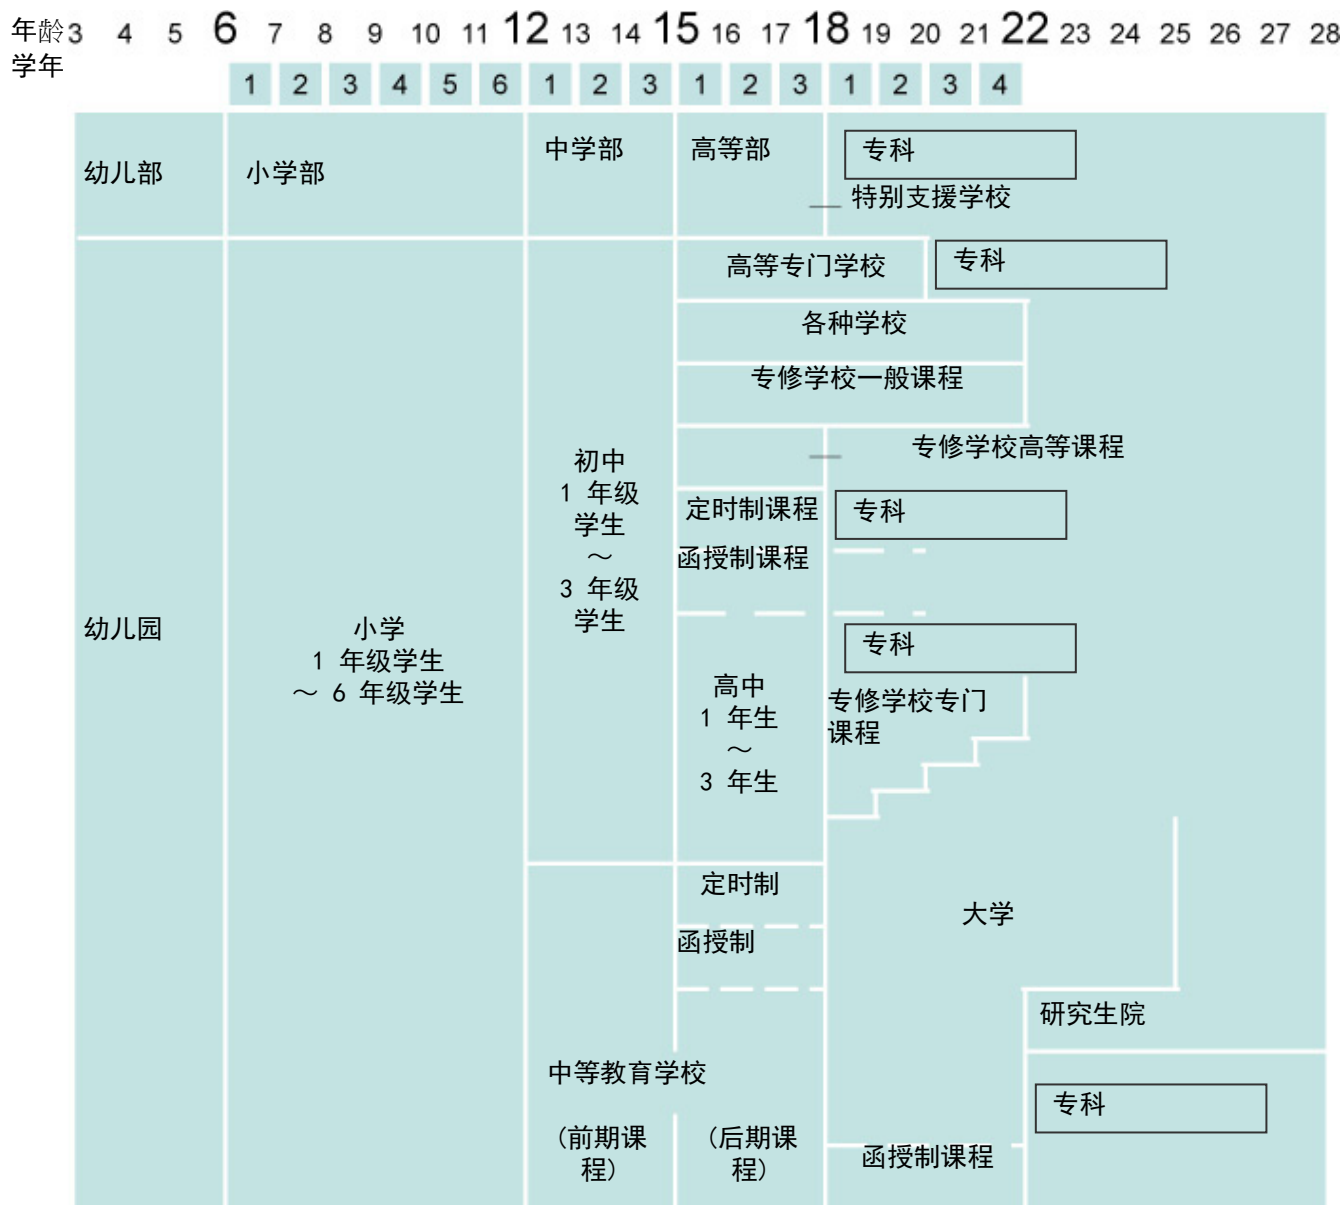

日本的学校系统图

资料来源：文部科学省《就学指导书 2005 年 4 月》

- 根据不同入学资格，专修学校划分为“高等课程”（对象为中学毕业生）、“专门课程”（对象为高中、大学及短大学毕业生）、“一般课程”（无入学规定）3种。拥有高等课程的专修学校称为高等专修学校，拥有专门课程的专门学校称为专门学校。
- 各种学校包括预备校、汽车维修学校、国际学校等。

[参考] 幼儿园、小学、初中、高中人均每年所需的学校教育费
(学费、班级费、交通费、校服费等)

(单位：日元)

区分	幼儿园		小学		初中		高中(全日制)	
	公立	私立	公立	私立	公立	私立	公立	私立
学校教育费	133,346	368,392	56,655	780,001	133,183	957,893	343,922	785,289

资料来源：2006年度学习费用调查（文部科学省）