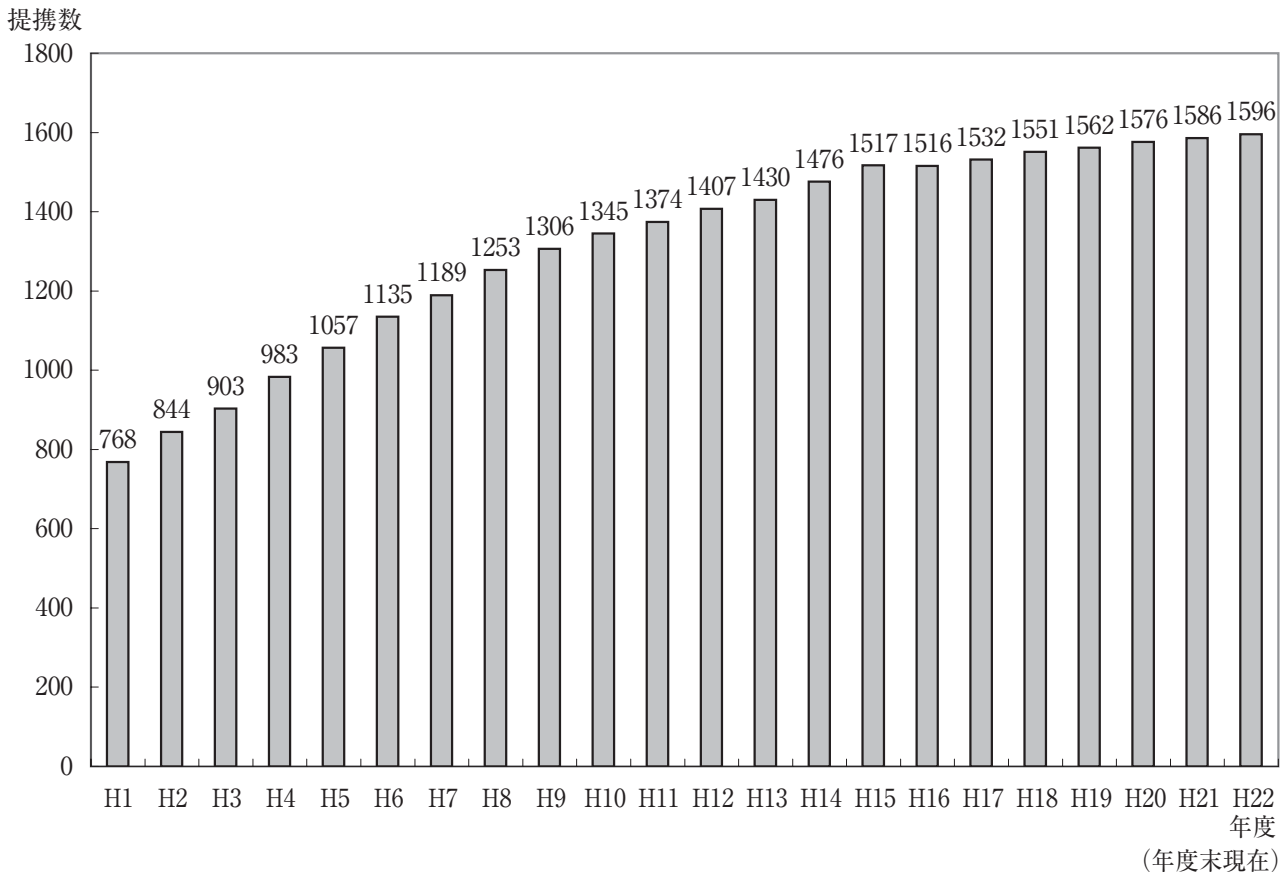

5-(2) 姉妹都市提携数（全地方公共団体）の推移