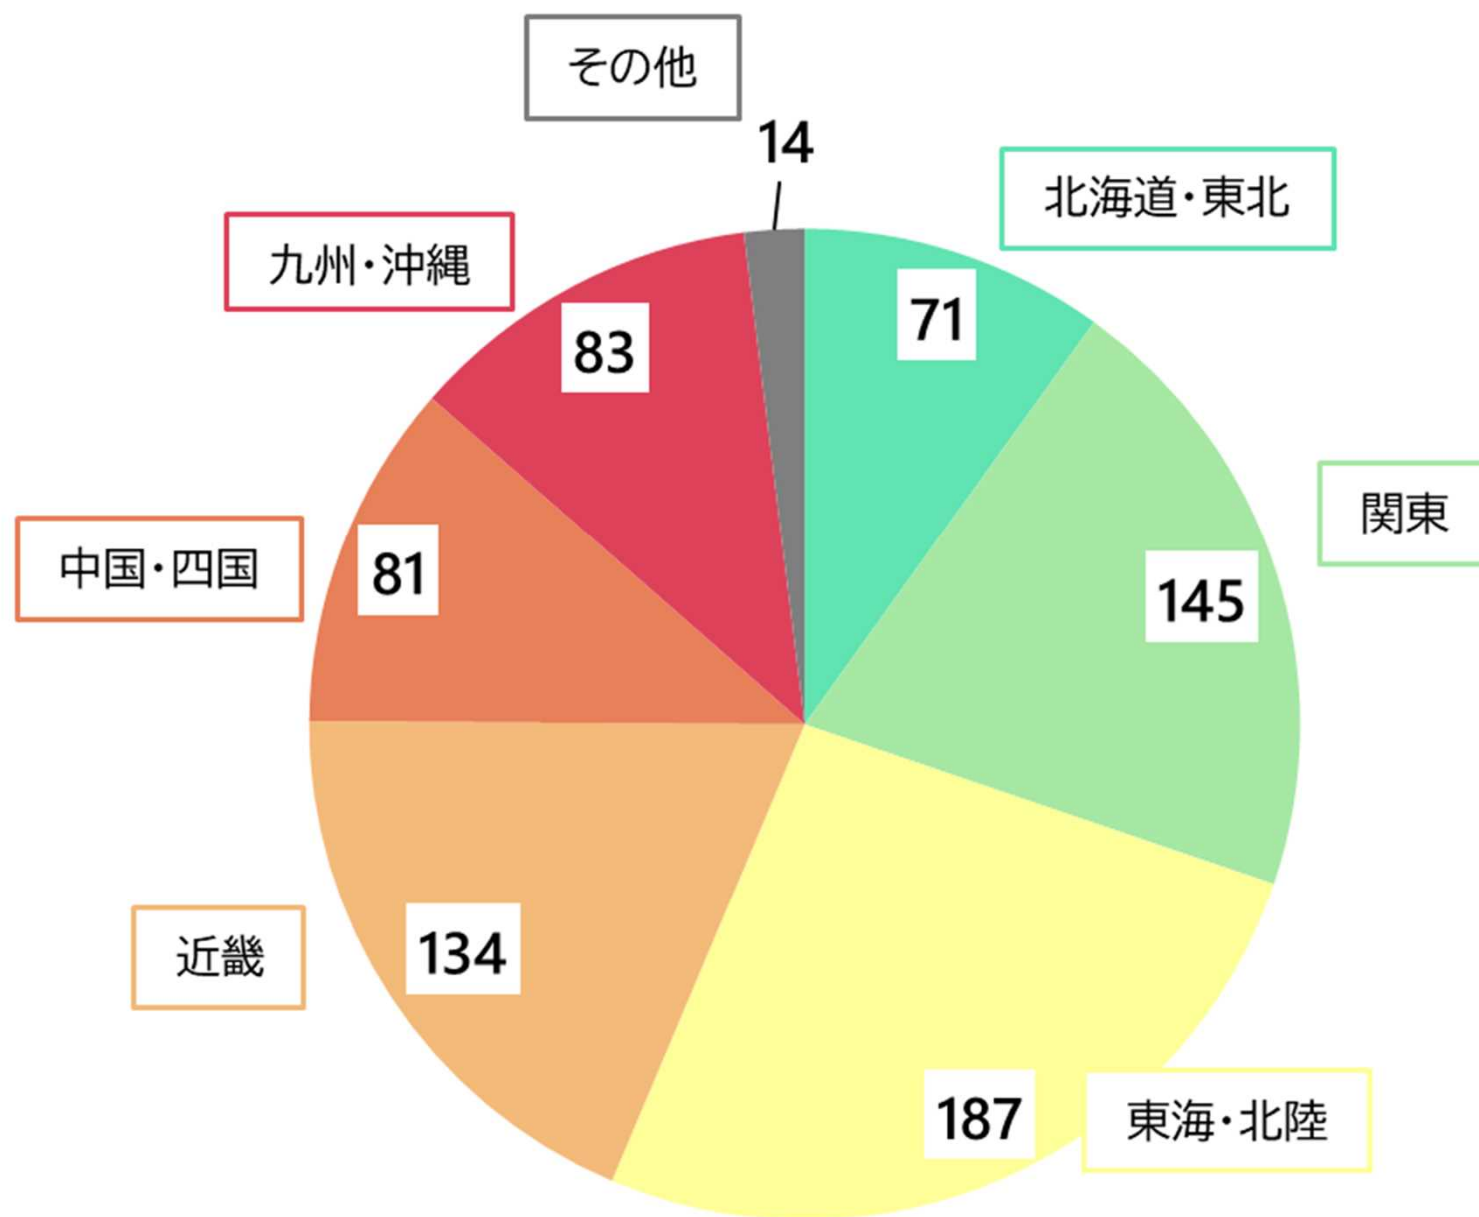

ブロック	都道府県	登録者数	計
北海道・東北	北海道	21	71
	青森県	2	
	岩手県	5	
	宮城県	18	
	秋田県	10	
	山形県	4	
	福島県	6	
	新潟県	5	
関東	茨城県	13	145
	栃木県	10	
	群馬県	4	
	埼玉県	13	
	千葉県	24	
	東京都	42	
	神奈川県	25	
	山梨県	7	
東海・北陸	長野県	7	187
	富山県	15	
	石川県	16	
	福井県	9	
	岐阜県	36	
	静岡県	26	
	愛知県	67	
	三重県	18	

ブロック	都道府県	登録者数	計
近畿	滋賀県	36	134
	京都府	28	
	大阪府	29	
	兵庫県	36	
	奈良県	4	
	和歌山県	1	
中国・四国	鳥取県	1	81
	島根県	13	
	岡山県	15	
	広島県	32	
	山口県	10	
	徳島県	4	
	香川県	3	
	愛媛県	1	
九州・沖縄・その他	高知県	2	97
	福岡県	23	
	佐賀県	16	
	長崎県	1	
	熊本県	5	
	大分県	12	
	宮崎県	5	
	鹿児島県	13	
沖縄県	8		
その他	14		
合計			715

多文化共生マネージャー（地域別・認定実績）