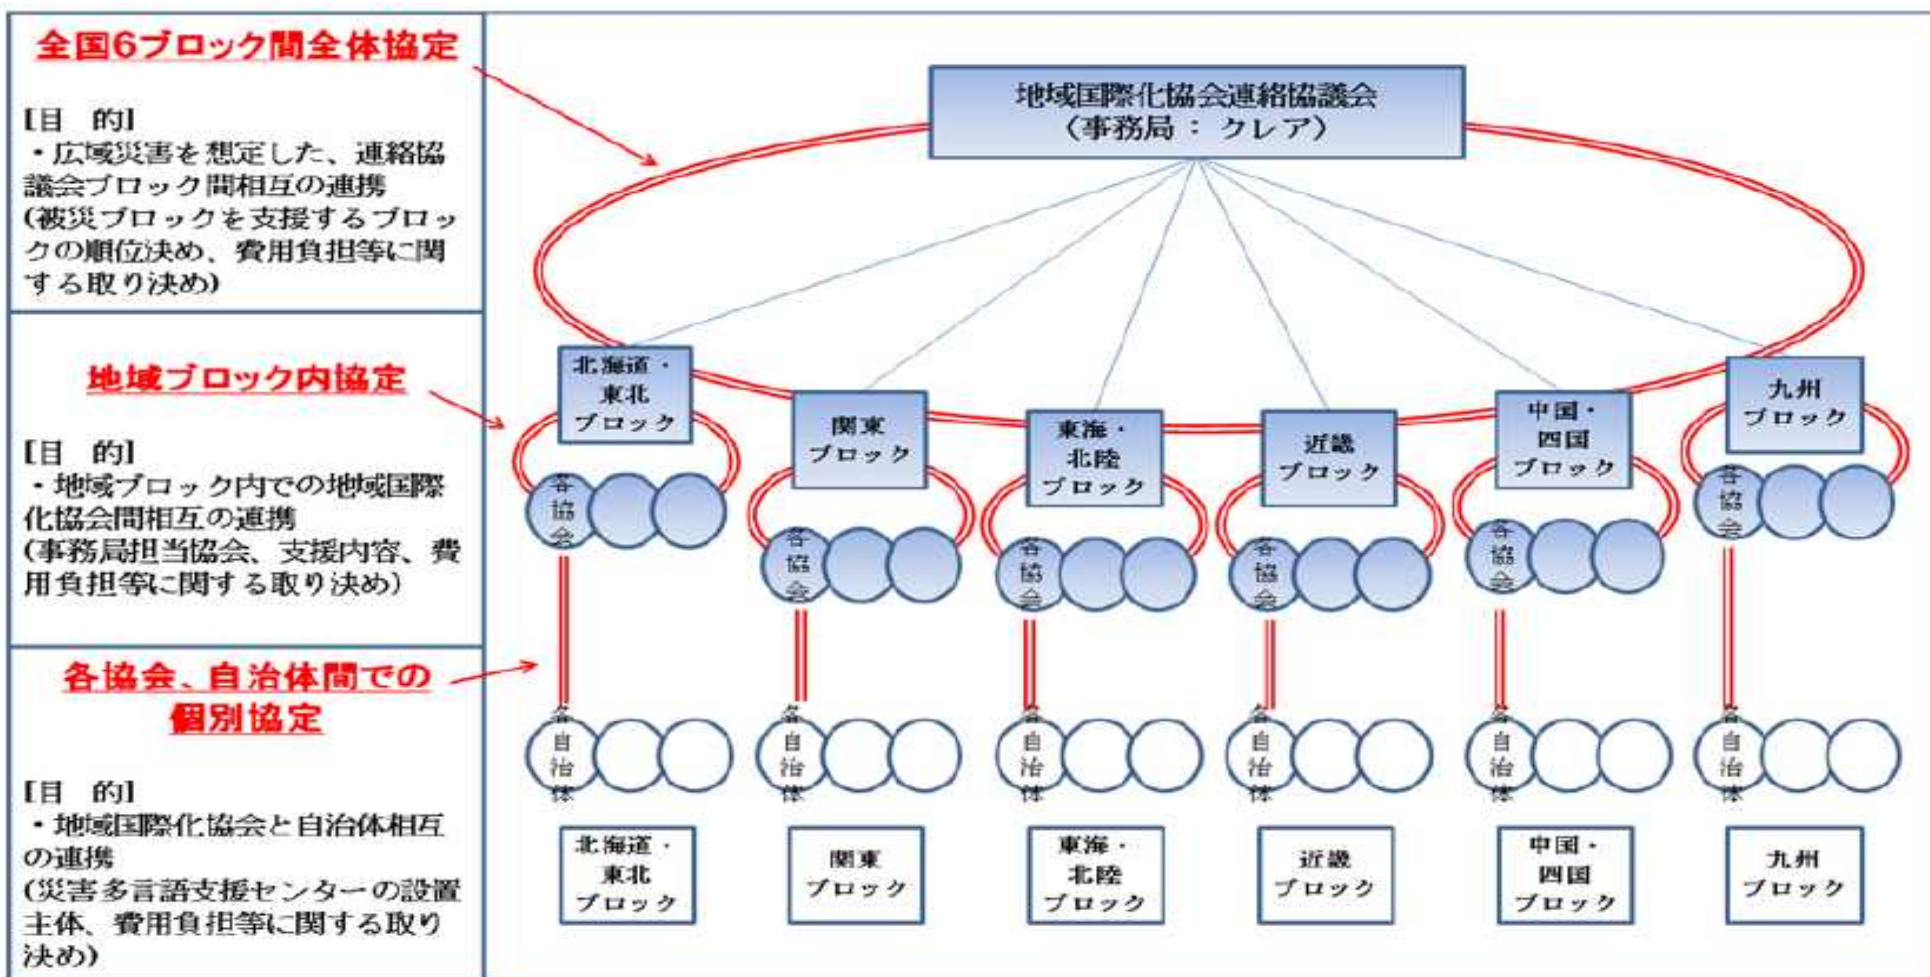

# 災害時の外国人支援に係る地域国際化協会間の広域的な相互支援の枠組みについて ～ 地域国際化協会間の災害時広域支援に関する協定 ～

災害が発生した際、まず地域ブロック内で支援し合うこととする「地域ブロック内の協定」がブロック構成協会間で締結されているほか、地域ブロック内だけでは十分に対応できない場合に、他の地域ブロックが支援する「全国6ブロック間の全体協定」が全国6ブロック間で締結されている。